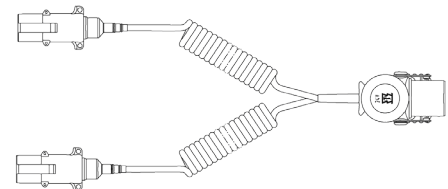

FULL RANGE

15-PIN

**A10060**  
ISO 12098  
15P

**A10061**  
ISO 12098  
15P

EURO6

**D14315** LMax 3,5 m  
**D11578** L : 3 m, LMax 4,5 m  
**D14577** L : 3 m, LMax 4,5 m  
ISO 12098  
15P

Adapters 7-PIN / 15-PIN

**D14824** LMax 3,5 m  
**D11487** L : 3 m, LMax 4,5 m  
ISO 12098 / ISO 1185 / ISO 3731  
15P / 24N / 24S

EURO6

**D14802** LMax 3,5 m  
**D14689** L : 3 m, LMax 4,5 m  
**D14578** L : 3 m, LMax 4,5 m  
ISO 12098 / ISO 1185 / ISO 3731  
15P / 24N / 24S