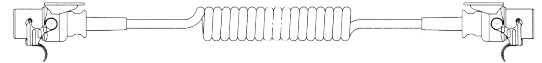

FULL RANGE

15-PIN

**A10060**  
ISO 12098  
15P

**A10061**  
ISO 12098  
15P

EURO6

**D14315** LMax 3,5 m  
**D11578** L : 3 m, LMax 4,5 m  
**D14577** L : 3 m, LMax 4,5 m  
ISO 12098  
15P

Adapters 7-PIN / 15-PIN

**D14824** LMax 3,5 m  
**D11487** L : 3 m, LMax 4,5 m  
ISO 12098 / ISO 1185 / ISO 3731  
15P / 24N / 24S

EURO6

**D14802** LMax 3,5 m  
**D14689** L : 3 m, LMax 4,5 m  
**D14578** L : 3 m, LMax 4,5 m  
ISO 12098 / ISO 1185 / ISO 3731  
15P / 24N / 24S