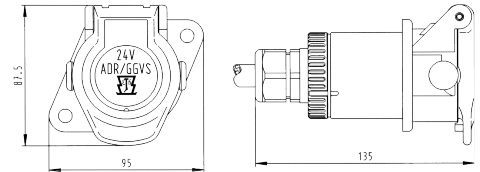

7-PIN METAL

**D10873**  
ISO 1185  
24N

**611530**  
ISO 1185  
24N

**D10874**  
ISO 3731  
24S

**611550**  
ISO 3731  
24S

**D14313** LMax 3,5 m  
**611140** L : 3 m, LMax 4,5 m  
ISO 1185  
24N

**D14314** LMax 3,5 m  
**611150** L : 3 m, LMax 4,5 m  
ISO 3731  
24S

**D14312** LMax 3,5 m  
**611070** L : 3 m, LMax 4,5 m  
**D14574** L : 3 m, LMax 4,5 m  
ISO 1185  
24N

EURO 6

**D14316** LMax 3,5 m  
**611080** L : 3 m, LMax 4,5 m  
**D14575** L : 3 m, LMax 4,5 m  
ISO 3731  
24S

FULL RANGE

15-PIN

**A10060**  
ISO 12098  
15P

**A10061**  
ISO 12098  
15P

EURO6

**D14315** LMax 3,5 m  
**D11578** L : 3 m, LMax 4,5 m  
**D14577** L : 3 m, LMax 4,5 m  
ISO 12098  
15P

Adapters 7-PIN / 15-PIN

**D14824** LMax 3,5 m  
**D11487** L : 3 m, LMax 4,5 m  
ISO 12098 / ISO 1185 / ISO 3731  
15P / 24N / 24S

EURO6

**D14802** LMax 3,5 m  
**D14689** L : 3 m, LMax 4,5 m  
**D14578** L : 3 m, LMax 4,5 m  
ISO 12098 / ISO 1185 / ISO 3731  
15P / 24N / 24S