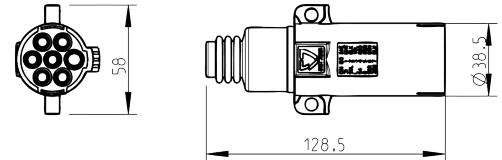

611580
ISO 1185
24N