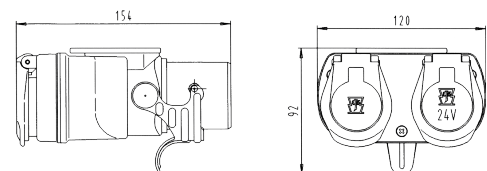

A10064
ISO 12098 / ISO 1185 / ISO 3731
15P / 24N / 24S