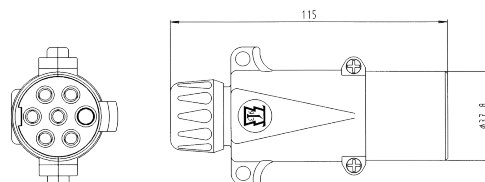

7-PIN METAL

**D10873**  
ISO 1185  
24N

**611530**  
ISO 1185  
24N

**D10874**  
ISO 3731  
24S

**611550**  
ISO 3731  
24S

**D14313** LMax 3,5 m  
**611140** L : 3 m, LMax 4,5 m  
ISO 1185  
24N

**D14314** LMax 3,5 m  
**611150** L : 3 m, LMax 4,5 m  
ISO 3731  
24S

FULL RANGE

15-PIN

**A10060**  
ISO 12098  
15P

**A10061**  
ISO 12098  
15P

EURO6

**D14315** LMax 3,5 m  
**D11578** L : 3 m, LMax 4,5 m  
**D14577** L : 3 m, LMax 4,5 m  
ISO 12098  
15P

Adapters 7-PIN / 15-PIN

**D14824** LMax 3,5 m  
**D11487** L : 3 m, LMax 4,5 m  
ISO 12098 / ISO 1185 / ISO 3731  
15P / 24N / 24S

EURO6

**D14802** LMax 3,5 m  
**D14689** L : 3 m, LMax 4,5 m  
**D14578** L : 3 m, LMax 4,5 m  
ISO 12098 / ISO 1185 / ISO 3731  
15P / 24N / 24S

**D14311** LMax 3,5 m (ABS 5 poles)  
**D10597** L : 3 m, LMax 4,5 m (ABS/EBS 7 poles)  
**D14576** L : 3 m, LMax 4,5 m (ABS/EBS 7 poles)  
ISO 7638-1

EURO 6