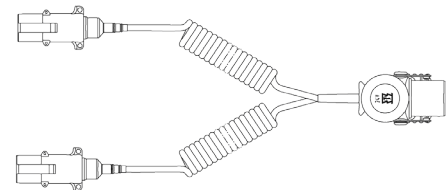

FULL RANGE

15-PIN

**A10060**  
ISO 12098  
15P

**A10061**  
ISO 12098  
15P

EURO6

**D14315** LMax 3,5 m  
**D11578** L : 3 m, LMax 4,5 m  
**D14577** L : 3 m, LMax 4,5 m  
ISO 12098  
15P

Adapters 7-PIN / 15-PIN

**D14824** LMax 3,5 m  
**D11487** L : 3 m, LMax 4,5 m  
ISO 12098 / ISO 1185 / ISO 3731  
15P / 24N / 24S

EURO6

**D14802** LMax 3,5 m  
**D14689** L : 3 m, LMax 4,5 m  
**D14578** L : 3 m, LMax 4,5 m  
ISO 12098 / ISO 1185 / ISO 3731  
15P / 24N / 24S