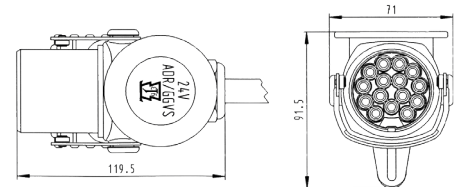

FULL RANGE

15-PIN

**A10060**  
ISO 12098  
15P

**A10061**  
ISO 12098  
15P

EURO6

**D14315** LMax 3,5 m  
**D11578** L : 3 m, LMax 4,5 m  
**D14577** L : 3 m, LMax 4,5 m  
ISO 12098  
15P

Adapters 7-PIN / 15-PIN

**D14824** LMax 3,5 m  
**D11487** L : 3 m, LMax 4,5 m  
ISO 12098 / ISO 1185 / ISO 3731  
15P / 24N / 24S

EURO6

**D14802** LMax 3,5 m  
**D14689** L : 3 m, LMax 4,5 m  
**D14578** L : 3 m, LMax 4,5 m  
ISO 12098 / ISO 1185 / ISO 3731  
15P / 24N / 24S

**D14311** LMax 3,5 m (ABS 5 poles)  
**D10597** L : 3 m, LMax 4,5 m (ABS/EBS 7 poles)  
**D14576** L : 3 m, LMax 4,5 m (ABS/EBS 7 poles)  
ISO 7638-1

EURO 6