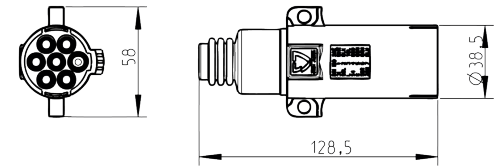

611590
ISO 3731
24S