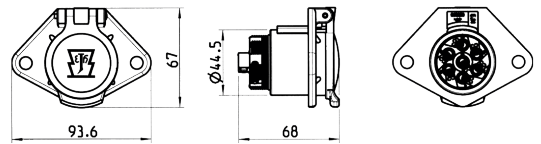

7-PIN METAL

**D10873**  
ISO 1185  
24N

**611530**  
ISO 1185  
24N

**D10874**  
ISO 3731  
24S

**611550**  
ISO 3731  
24S

**D14313** LMax 3,5 m  
**611140** L : 3 m, LMax 4,5 m  
ISO 1185  
24N

**D14314** LMax 3,5 m  
**611150** L : 3 m, LMax 4,5 m  
ISO 3731  
24S

7-PIN PLASTIC

**611500**  
ISO 1185  
24N

**611580**  
ISO 1185  
24N

**611510**  
ISO 3731  
24S

**611590**  
ISO 3731  
24S

**611520**  
ISO 1185  
24N

**611540**  
ISO 3731  
24S

EURO 6

**D14312** LMax 3,5 m  
**611070** L : 3 m, LMax 4,5 m  
**D14574** L : 3 m, LMax 4,5 m  
ISO 1185  
24N

EURO 6

**D14316** LMax 3,5 m  
**611080** L : 3 m, LMax 4,5 m  
**D14575** L : 3 m, LMax 4,5 m  
ISO 3731  
24S

FULL RANGE

15-PIN

**A10060**  
ISO 12098  
15P

**A10061**  
ISO 12098  
15P

EURO6

**D14315** LMax 3,5 m  
**D11578** L : 3 m, LMax 4,5 m  
**D14577** L : 3 m, LMax 4,5 m  
ISO 12098  
15P

Adapters 7-PIN / 15-PIN