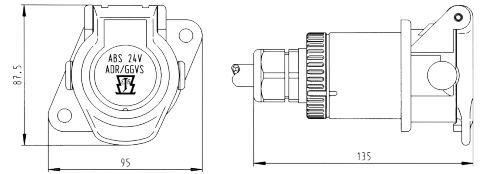

ABS / EBS

611560
ISO 7638-1
ABS / EBS