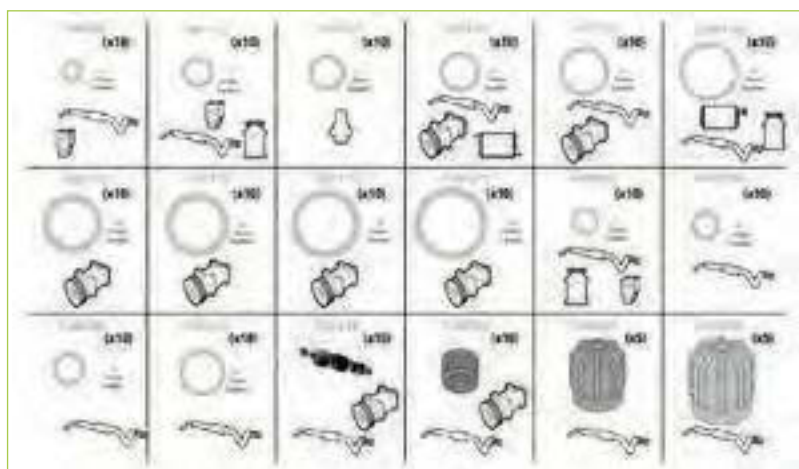

FIAT

509190

Valeo	i		Qty	Qty
508982	1/4"	R12	6	6
508984	M8x1	BP R134a	6	6
508986	M10x1	HP R134a	6	6
508990			4	6
508991			4	6
509137	N°6 (3/8")		10	20
509142			10	20
509145			10	20
509149	Noir/Black		10	20
509155			10	20
509160			10	20
509168			10	20
509169			10	20
509171	15mm Int D Comp		10	20
509176	24mm Int D Comp		10	20
509184			10	20
509215	Valve R12/R134a		10	6

FORD (1)

509191