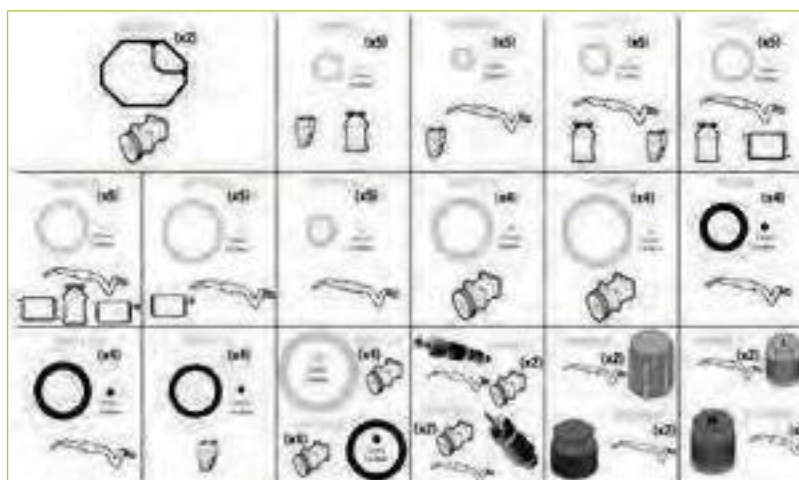

TOYOTA

509208

Valeo	i		Qty	Qty
508980	M10x1.25	HP R134a	2	6
508981	M9x1		2	6
508983	M8x1		2	6
508985	M8x1	HP R134a	2	6
508990			2	6
508993			5	20
508998			5	20
509135			5	20
509137	N°6 (3/8")		5	20
509145			5	20
509149		Noir/Black	5	20
509155			5	20
509160			5	20
509171	15mm Int D Comp		4	20
509173	18mm Int D Comp		4	20
509179			4	20
509215	Valve R12/R134a		2	6
509216	Valve JRA R134a		2	6
509301		Noir/Black	4	20
509306		Noir/Black	4	20
509311		Noir/Black	4	20

VOLKSWAGEN

509189