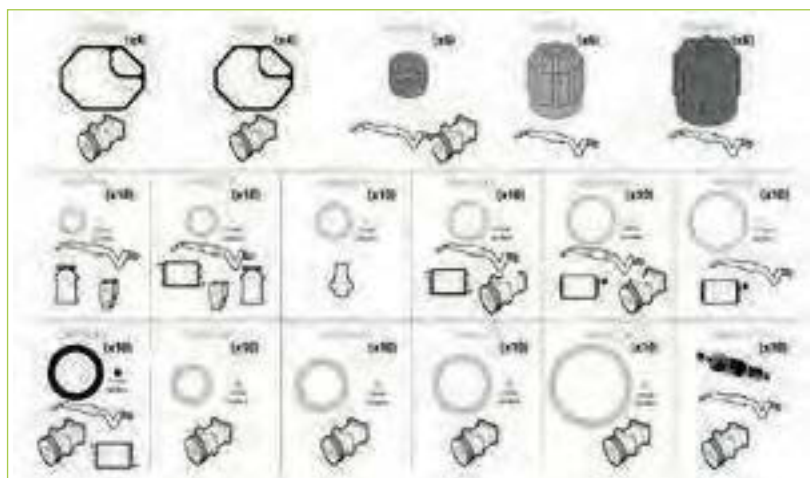

BMW

509294

Valeo			Qty	Qty
508982	1/4"	R12	6	6
508984	M8x1	BP R134a	6	6
508986	M10x1	HP R134a	6	6
508990			4	6
508991			4	6
509137	N°6 (3/8")		10	20
509142			10	20
509145			10	20
509149	Noir/Black		10	20
509155			10	20
509160			10	20
509168			10	20
509169			10	20
509171	15mm Int D Comp		10	20
509176	24mm Int D Comp		10	20
509184			10	20
509215	Valve R12/R134a		10	6

CHRYSLER (1)

509337