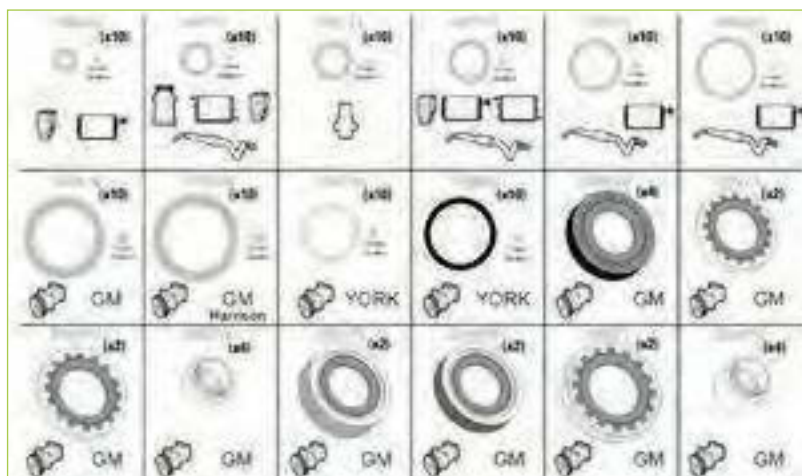

MERCEDES (>1988)

509197

Valeo		Qty	Qty
508972		4	10
508973		2	10
508974		2	10
508975	Vert/Green	2	10
508976	Rouge/Red	2	10
508977	Jaune/Yellow	2	10
508978		4	6
508979		4	10
508988		10	20
508989	Noir/Black	10	20
508998		10	20
509137	N°6 (3/8")	10	20
509142		10	20
509145		10	20
509155		10	20
509160		10	20
509179		10	20
509188	Teflon	10	20