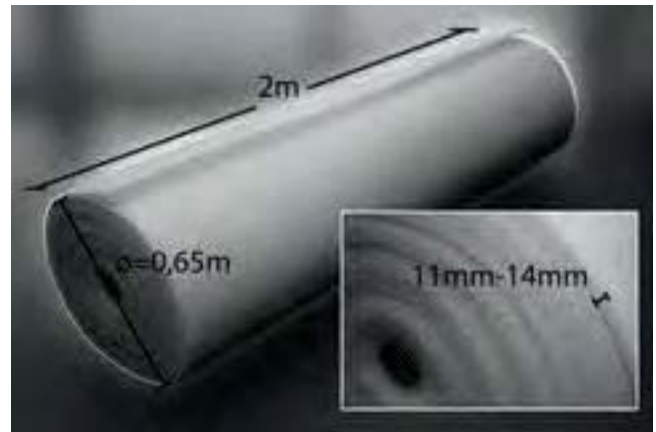

Valeo

Qty

716051

Height / Hauteur : 2 m
 Length / Longueur : 20 m
 Thickness / Largeur : 11 mm - 14 mm
 Diameter / Diamètre : 0.65 m
 Complete surface dimension /
 Dimension surface totale : 40 m²

1

698146