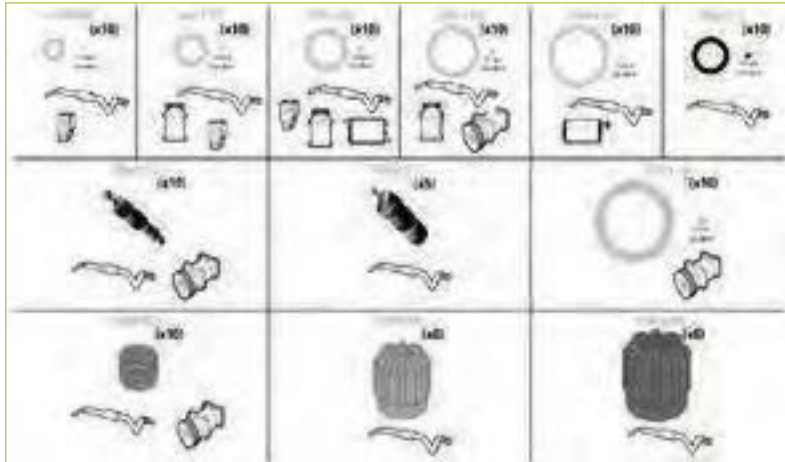

PEUGEOT

509203

Valeo			Qty	Qty
508982	1/4"	R12	10	6
508984	M8x1	BP R134a	6	6
508986	M10x1	HP R134a	6	6
508998			10	20
509132		Noir/black	10	20
509137	N°6 (3/8")		10	20
509145			10	20
509155			10	20
509160			10	20
509179			10	20
509215	Valve R12/R134a		10	6
509217	Valve M8 R134a		5	6