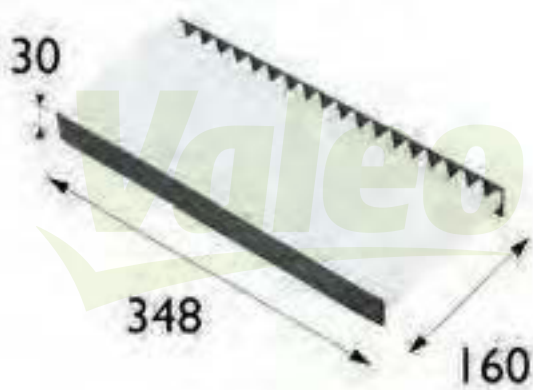

698487

PA

FORD

1062253

698488

PA

PEUGEOT

6447AZ

698489

PA

BMW

6431100004

698512

PA

RENAULT

7701047513

698535

PA

FIAT
FIAT

46722862
46770834

698540

PA

CITROËN

6447HT