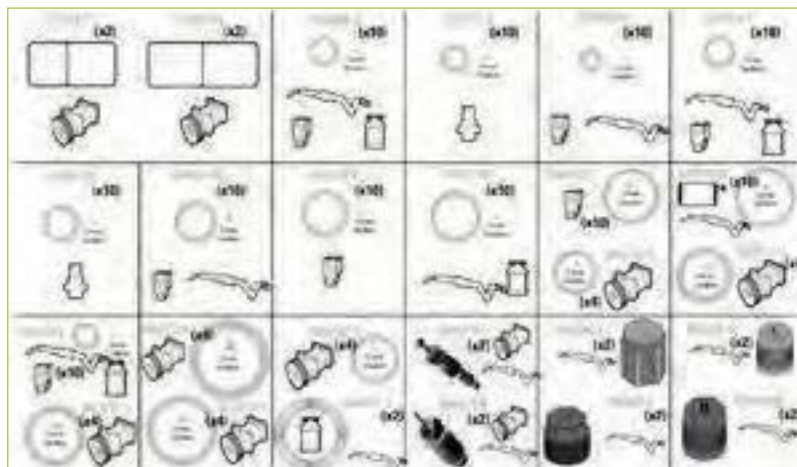

MITSUBISHI

509198

Valeo			Qty Qty	
		i		
508980	M10x1.25	HP R134a	2	6
508981	M9x1	BP R134a	2	6
508983	M8x1	BP R134a	2	6
508985	M8x1	HP R134a	2	6
508993		Vert/green	10	20
508998			10	20
509133			10	20
509137	N°6 (3/8")		10	20
509142			10	20
509145			10	20
509155			10	20
509157			10	20
509160			10	20
509169			4	20
509170			4	20
509171	15mm Int D Comp		4	20
509173	18mm Int D Comp		4	20
509179			4	20
509184			10	20
509213		N°10 (5/8")	2	6
509215		Valve R12/R134a	2	6
509216		Valve JRA R134a	2	6
509303			4	20
509304			10	20
509313			2	6
509314			2	6