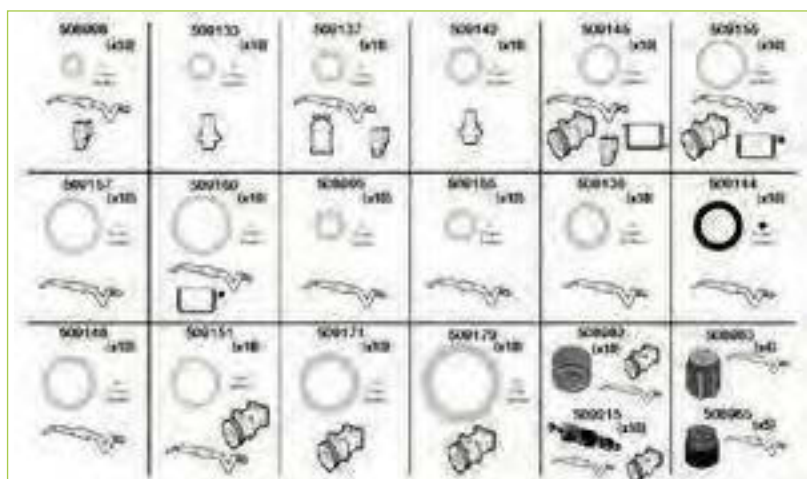

JAGUAR

509195

Valeo			Qty Qty	
508982	1/4"	R12	10	6
508983	M8x1	BP R134a	4	6
508985	M8x1	HP R134a	5	6
508998			10	20
509133			10	20
509136			10	20
509137	N°6 (3/8")		10	20
509142			10	20
509144	Noir/Black		10	20
509145			10	20
509148			10	20
509151			10	20
509155			10	20
509160			10	20
509171	15mm Int D Comp		10	20
509179			10	20
509185			10	20
509215	Valve R12/R134a		10	6