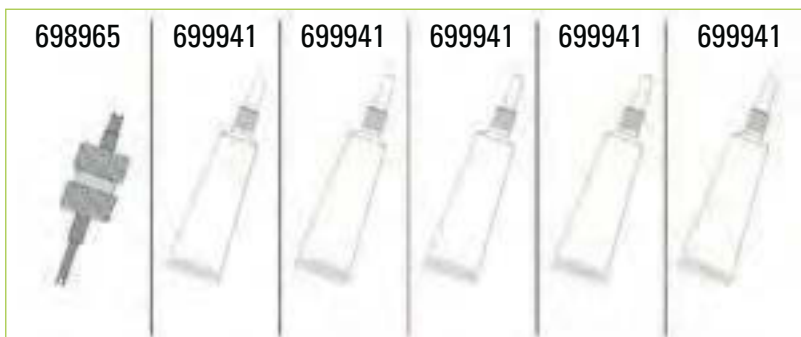

699940

Valeo	i	Qty
698965	Outil pour valve/valve tool	1
699941	Huile polyester/Polyester oil	1