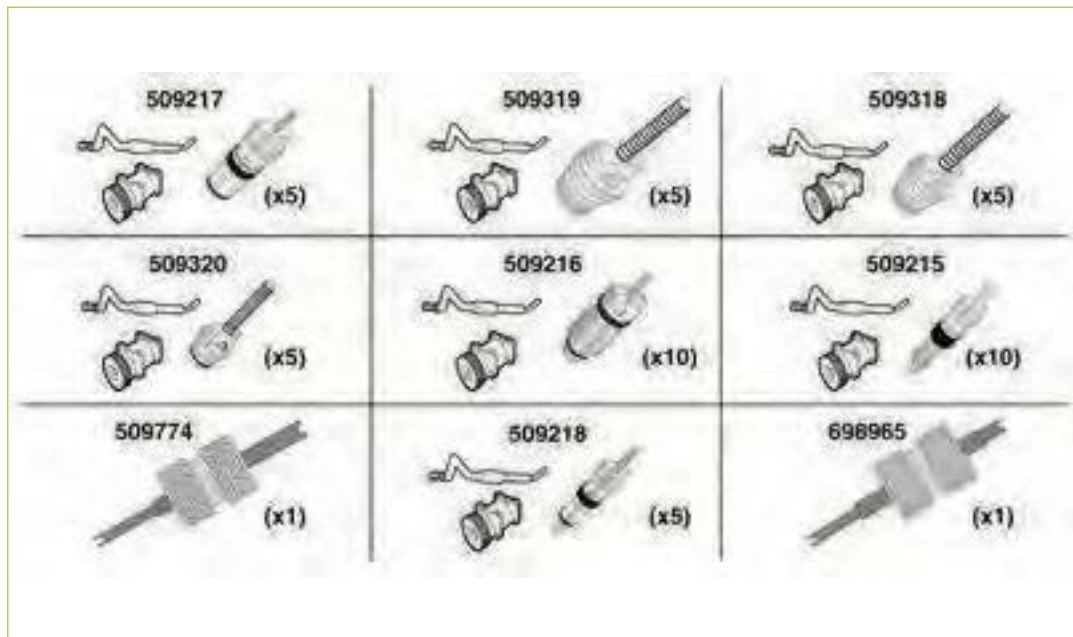

509735

Valeo			
509215	X10	VARIOUS	
509216	X10	VARIOUS	
509217	X5	PEUGEOT/VOLVO	
509218	X5	RENAULT FRANCE	
509318	X5	VARIOUS	
509319	X5	VARIOUS	
509320	X5	GM	
509774	X1	VARIOUS	
698965	X1	VARIOUS	
509317	M10x1 / HP R134a	EURO TRUCK	
509772	BP	VARIOUS	
509773	HP	VARIOUS