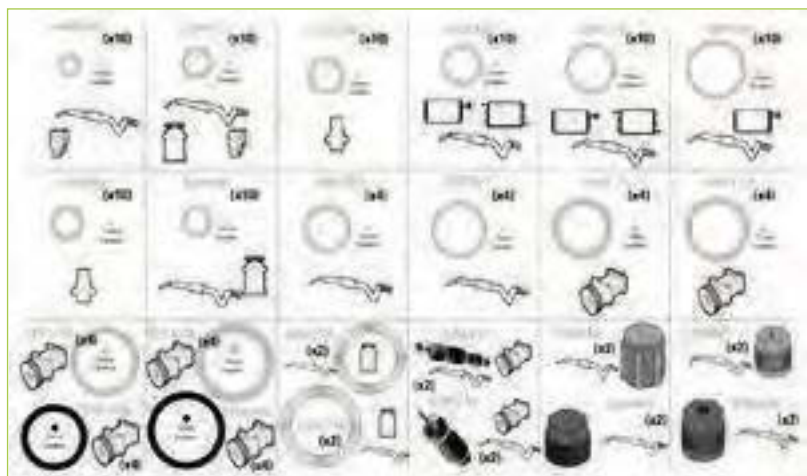

HYUNDAI

509194

Valeo			Qty Qty	
508980	M10x1.25	HP R134a	2	6
508981	M9x1	BP R134a	2	6
508983	M8x1	BP R134a	2	6
508985	M8x1	HP R134a	2	6
508998			10	20
508999	8 mm Hose		10	20
509137	N°6 (3/8")		10	20
509142			10	20
509145			10	20
509155			10	20
509160			10	20
509171	15mm Int D Comp		4	20
509172	17mm Int D comp		4	20
509173	18mm Int D Comp		4	20
509179			4	20
509185			10	20
509213	N°10 (5/8")		2	6
509214	N°12 (3/4")		2	6
509215	Valve R12/R134a		2	6
509216	Valve JRA R134a		2	6
509303			4	20
509307	N°12 (3/4")		4	20
509308	Noir/black		4	20
509309	Noir/black		4	20