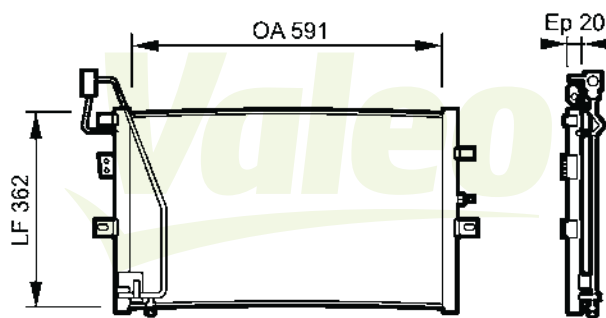

		
VALEO (.../...)		
CA2033	814189	
CA2034	814190	
CA2035	814191	
CA2038	814179	
CA2056	814187	
CA2060	814373	
CA2093	814192	
MM1001	733075	Multi exchanger

733075 480X414X41

MM1001

RENAULT

8200211563

814000 591X362X20