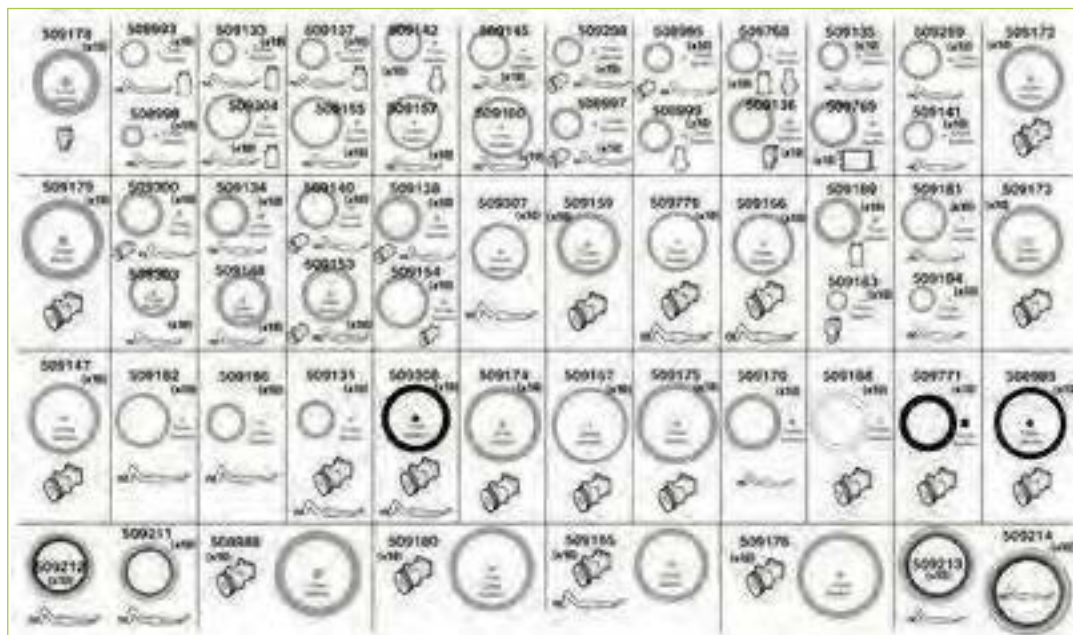

509176	BMW / OPEL-VAUXHALL / VW
509178	CHRYSLER / OPEL-VAUXHALL
509179	ALFA ROMEO / JAGUAR MERCEDES / NISSAN / ROVER OPEL-VAUXHALL / VW
509180	OPEL-VAUXHALL
509181	OPEL-VAUXHALL
509182	OPEL-VAUXHALL
509183	NISSAN / ROVER
509184	BMW
509186	OPEL-VAUXHALL
509188	Various Car Makers
509211	CHRYSLER/FORD
509212	CHRYSLER/FORD
509213	CHRYSLER/FORD
509214	CHRYSLER/FORD
509298	NISSAN/CALSONIC
509299	FORD
509300	NISSAN/CALSONIC
509303	FORD
509304	SAAB / VOLVO
509307	FORD
509308	Various Car Makers
509768	GM
509769	Various Car Makers
509770	CHRYSLER
509771	Various Car Makers

Universal o'ring and gasket seals kits

Kit de joints d'étanchéité universel

Universal dichtungsatzkit de juntas de estanqueidad universal

Kit de juntas de estanqueidade universal

Kit oring e guarnizioni di tenuta universale

Dichtingen set universalkit de garnituri universal

Uniwersalne zestawy oringów i uszczele