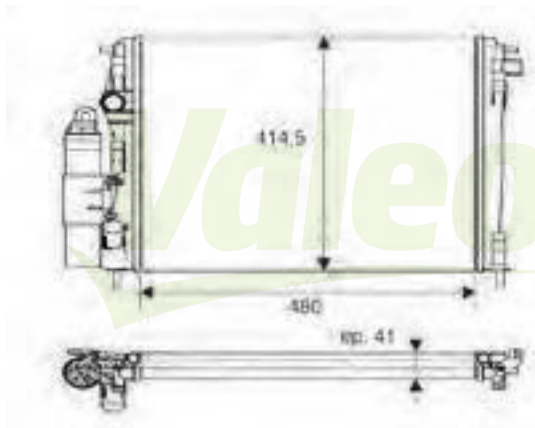

		
VALEO (.../...)		
CA2033	814189	
CA2034	814190	
CA2035	814191	
CA2038	814179	
CA2056	814187	
CA2060	814373	
CA2093	814192	
MM1001	733075	Multi exchanger

733075 480X414X41

MM1001

RENAULT

8200211563

814000 591X362X20