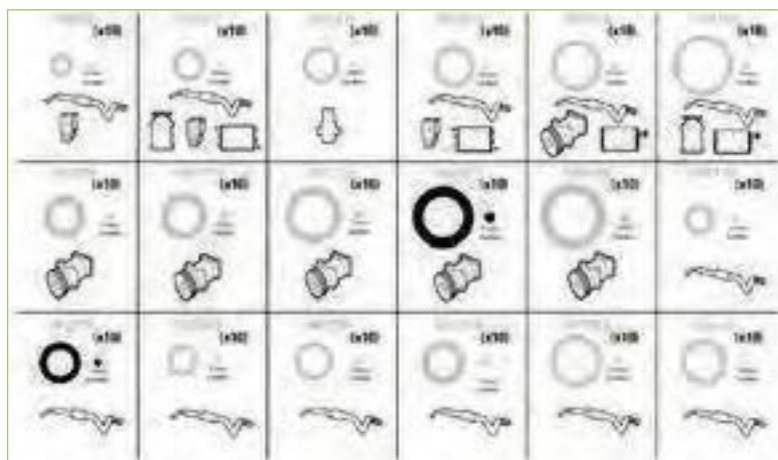

Scale 1:1, page x
Echelle 1:1, page x

Escala 1:1, página x
Escala 1:1, página x

Scala 1:1, pagina x
Schaal 1:1, pagina x

Ölçek 1:1, sayfa x
Scară 1:1, pagini x

Skala 1:1, strona x

OPEL/VAUXHALL (1)
509201

Valeo	i	Qty	Qty
508998		10	20
509130	Noir/Black	10	20
509134		10	20
509135		10	20
509137	N°6 (3/8")	10	20
509141	N°6 (3/8")	10	20
509142		10	20
509145		10	20
509155		10	20
509160		10	20
509168		10	20
509169		10	20
509170		10	20
509177		10	20
509178		10	20
509181		10	20
509182		10	20
509186		10	20