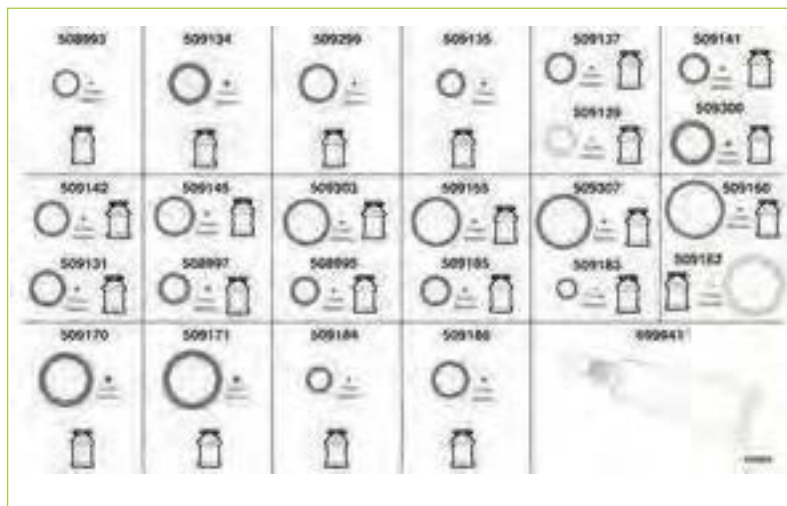

698929

O'ring and gasket seals kit for

Kit de joint d'étanchéité pour
Dichtungssatz für
Kit de juntas de estanqueidad para
Kit de juntas de estanqueidade per
Kit o'ring e guarnizioni di tenuta per
Dichtingen set for
Kit de garniture pentru
Zestaw oringów i uszczelki do