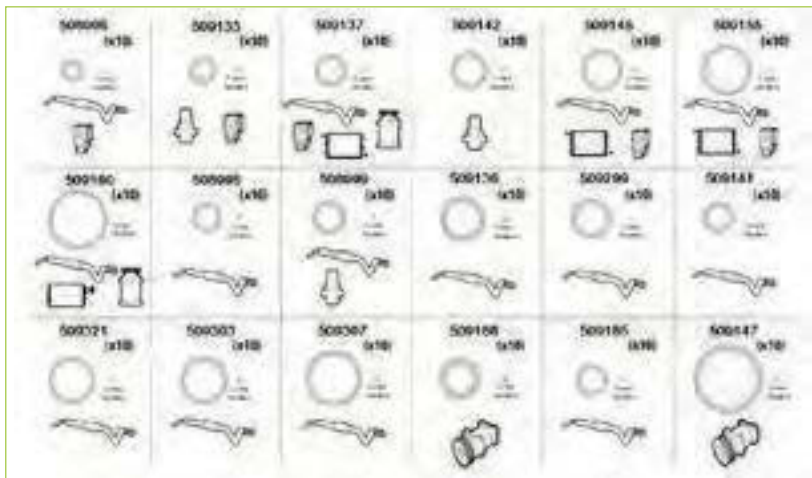

FORD (2)

509192

Valeo	i	Qty	Qty
508995		10	20
508998		10	20
508999	8 mm Hose	10	20
509133	1/4" (7/16-20)	10	20
509136	10 mm Hose	10	20
509137	N°6 (3/8")	10	20
509141	N°6 (3/8")	10	20
509142		10	20
509145	N° 8 Hose (1/2")	10	20
509155	N°10 Hose (5/8")	10	20
509160	N°12 Hose (3/4")	10	20
509168		10	20
509185		10	20
509299	N°8 (1/2")	10	20
509303	13 mm Hose	10	20
509307	N°12 (3/4")	10	20
509321		10	20