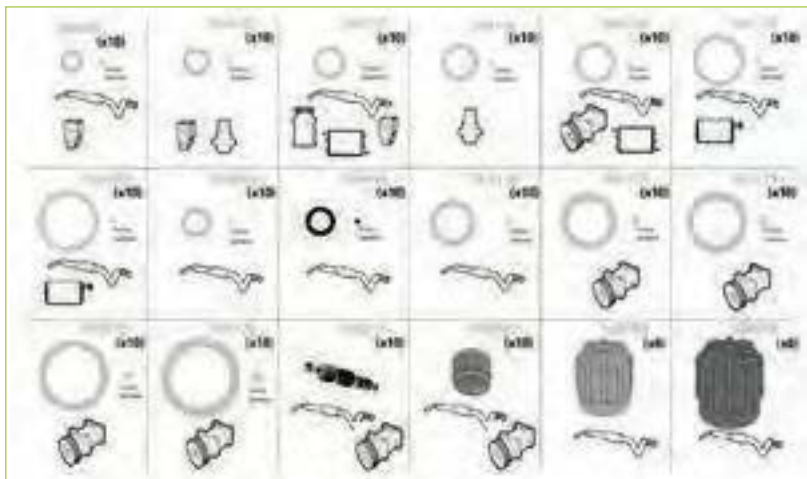

ALFA ROMEO

509210

Valeo	i		Qty	Qty
508982	1/4"	R12	10	6
508984	M8x1	BP R134a	6	6
508986	M10x1	HP R134a	6	6
508995			10	20
508996	Noir/black		10	20
508998			10	20
509133			10	20
509136			10	20
509137	N°6 (3/8")		10	20
509142			10	20
509145			10	20
509155			10	20
509160			10	20
509170			10	20
509171	15mm Int D Comp		10	20
509173	18mm Int D Comp		10	20
509179			10	20
509215	Valve R12/R134a		10	6

AUDI > VOLKSWAGEN (Valeo 509203)