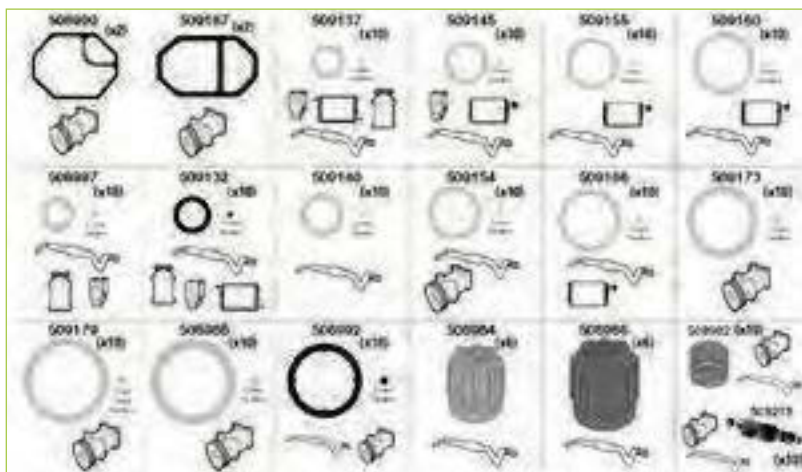

MERCEDES (1988>)

509196

Valeo		Qty	Qty
508982	1/4" R12	10	6
508984	M8x1 BP R134a	6	6
508986	M10x1 HP R134a	6	6
508988		10	20
508990		2	6
508992		10	6
508997		10	20
509132	Noir/black	10	20
509137	N°6 (3/8")	10	20
509140		10	20
509145		10	20
509154		10	20
509155		10	20
509160		10	20
509166	17mm Hose	10	20
509173	18mm Int D Comp	10	20
509180		10	20
509187		2	6
509215	Valve R12/R134a	10	6