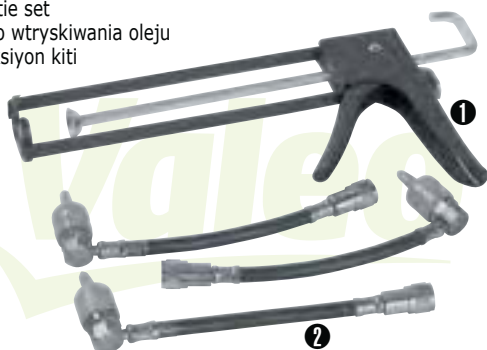

	Valeo	i	Qty
	699933	Oil injection Kit	1
❶	699962	Injection gun Pistolet d'injection Injektionswerkzeug Pistola de inyección Iniettore Injectie pistool Pistolet do wstrzykiwania Enjeksiyon tabancası	1
❷	698966	Coupling PAG46cst Coupling PAG100cst Coupling PAG125cst	3