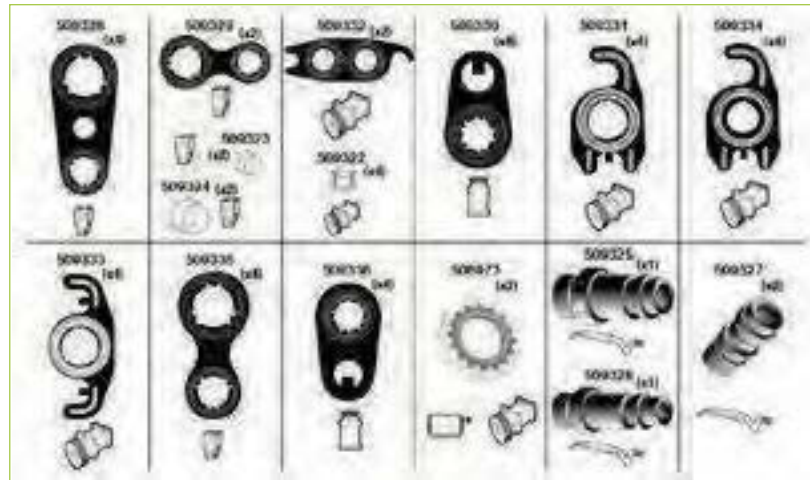

CHRYSLER (2)

O'ring and gasket seals kits

Kit de joints d'étanchéité

Dichtungssatz

Kit de juntas de estanqueidad

Kit de juntas de estanqueidade

Kit oring e guarnizioni di tenuta

Dichtingen set

509338

Valeo	i	Qty	Qty
508973		2	10
509322		4	10
509323		2	10
509324		2	10
509325	R134a	1	1
509326	R134a	1	1
509327	R134a	2	10
509328		4	10
509329		2	10
509330		4	10
509331		4	10
509332		2	10
509333		4	10
509334		4	10
509335		4	10
509336		4	10

CITROËN > PEUGEOT (Valeo 509203)

EUROTRUCK

509339