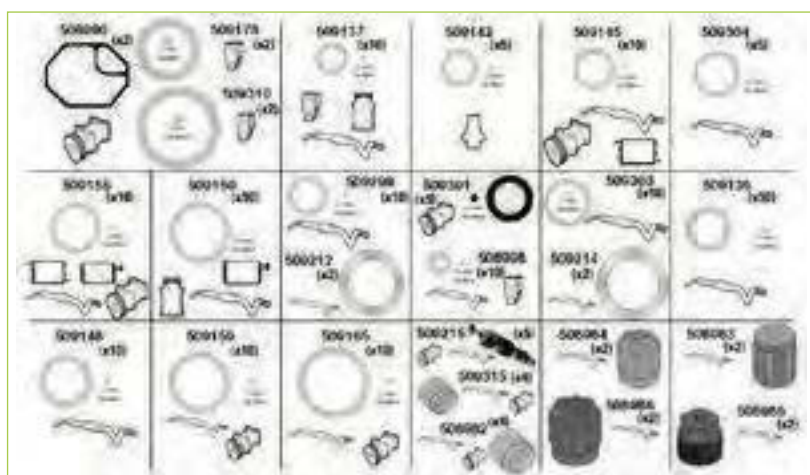

Valeo			Qty	Qty
508982	1/4"	R12	4	6
508983	M8x1	BP R134a	2	6
508984	M8x1	BP R134a	2	6
508985	M8x1	HP R134a	2	6
508986	M10x1	HP R134a	2	6
508988			2	20
508990			2	6
508998			10	20
509136			10	20
509137	N°6 (3/8")		10	20
509142			5	20
509145			10	20
509148			10	20
509155			10	20
509159			10	20
509160			10	20
509165			10	20
509178			2	20
509212	N°8 (1/2")		2	6
509214	N°12 (3/4")		2	6
509215	Valve R12/R134a		5	6
509299	N°8 (1/2")		10	20
509301	Noir/black		5	20
509303			10	20
509304			5	20
509315	3/16"	R12	4	6