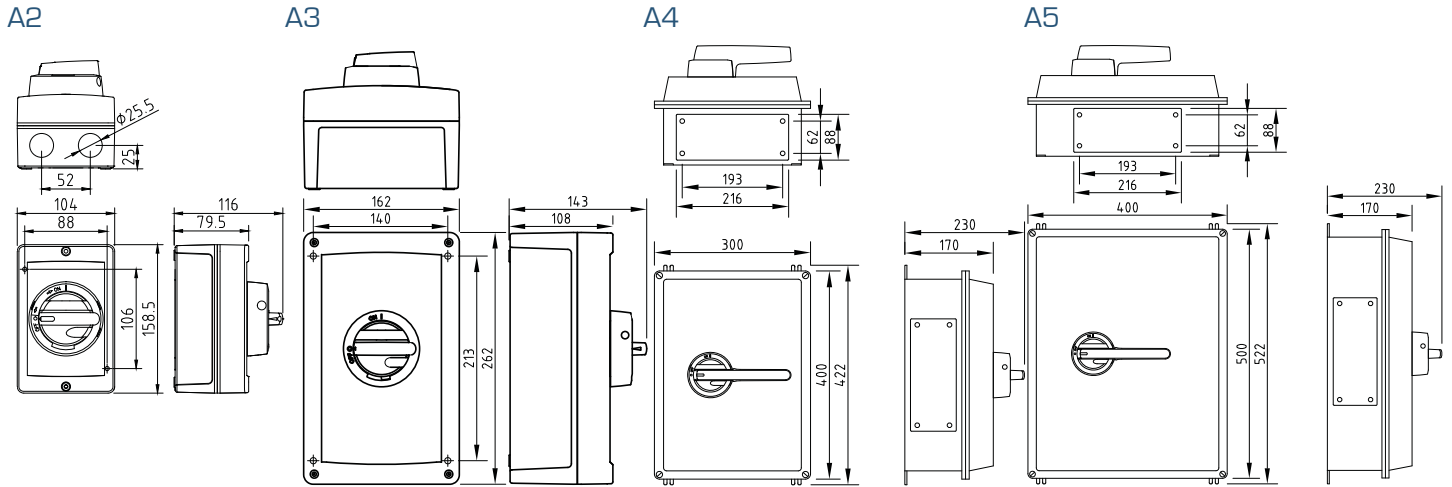

Type	AC-21		AC-22		AC-23		AC-23	690 V	EAN-Code 6419410...	Enclosure	Weight kg
	400 V	415 V	400 V	415 V	400 V	415 V					
FIRERATED	I _e / A		I _e / A		I _e / A		P / kW	P / kW			
3-pole											
KEA 316U FR	25 A		16 A		16 A	7.5 kW	16 A	11 kW	...305294	A2	0.8
KEA 325U FR	40 A		25 A		25 A	11 kW	25 A	22 kW	...305300	A2	0.8
KEA 340U FR	63 A		40 A		40 A	22 kW	32 A	30 kW	...305317	A2	0.8
KEA 363U FR	80 A		63 A		40 A	22 kW	40 A	37 kW	...305324	A3	2
KEA 380U FR	100 A		80 A		63 A	30 kW	40 A	37 kW	...305331	A3	2
KEA 3125U FR	160 A		125 A		100 A	55 kW	80 A	55 kW	...305492	A3	3.5
KEA 3160U FR	200 A		160 A		135 A	75 kW	125 A	90 kW	...305508	A3	3.5
KEA 3200C FR	200 A		200 A*		200 A	110 kW	-	-	...305515	A4	8.6
4-pole											
KEA 416U FR	25 A		16 A		16 A	7.5 kW	16 A	11 kW	...305348	A2	0.9
KEA 425U FR	40 A		25 A		25 A	11 kW	25 A	22 kW	...305355	A2	0.9
KEA 440U FR	63 A		40 A		40 A	22 kW	32 A	30 kW	...305362	A2	0.9
KEA 463U FR	80 A		63 A		40 A	22 kW	40 A	37 kW	...305379	A3	2.1
KEA 480U FR	100 A		80 A		63 A	30 kW	40 A	37 kW	...305386	A3	2.1
KEA 4125U FR	160 A		125 A		100 A	55 kW	80 A	55 kW	...305522	A3	3.6
KEA 4160U FR	200 A		160 A		135 A	75 kW	125 A	90 kW	...305539	A3	3.6
KEA 4200C FR	200 A		200 A*		200 A	110 kW	-	-	...305546	A4	8.7
6-pole											
KEA 616U FR	25 A		16 A		16 A	7.5 kW	16 A	11 kW	...305393	A3	2.3
KEA 625U FR	40 A		25 A		25 A	11 kW	25 A	22 kW	...305409	A3	2.3
KEA 640U FR	63 A		40 A		40 A	22 kW	32 A	30 kW	...305416	A3	2.3
KEA 663U FR	80 A		63 A		40 A	22 kW	40 A	37 kW	...305423	A3	2.3
KEA 680U FR	100 A		80 A		63 A	30 kW	40 A	37 kW	...305430	A3	2.3
KEA 6125 FR	160 A		125 A		100 A	55 kW	80 A	55 kW	...305553	A4	9.9
KEA 6160 FR	200 A		160 A		135 A	75 kW	125 A	90 kW	...305560	A4	9.9
KEA 6200C FR	200 A		200 A*		200 A	110 kW	-	-	...305577	A5	15
8-pole											
KEA 816U FR	25 A		16 A		16 A	7.5 kW	16 A	11 kW	...305447	A3	2.4
KEA 825U FR	40 A		25 A		25 A	11 kW	25 A	22 kW	...305454	A3	2.4
KEA 840U FR	63 A		40 A		40 A	22 kW	32 A	30 kW	...305461	A3	2.4
KEA 863U FR	80 A		63 A		40 A	22 kW	40 A	37 kW	...305478	A3	2.4
KEA 880U FR	100 A		80 A		63 A	30 kW	40 A	37 kW	...305485	A3	2.4
* 400/415 V											