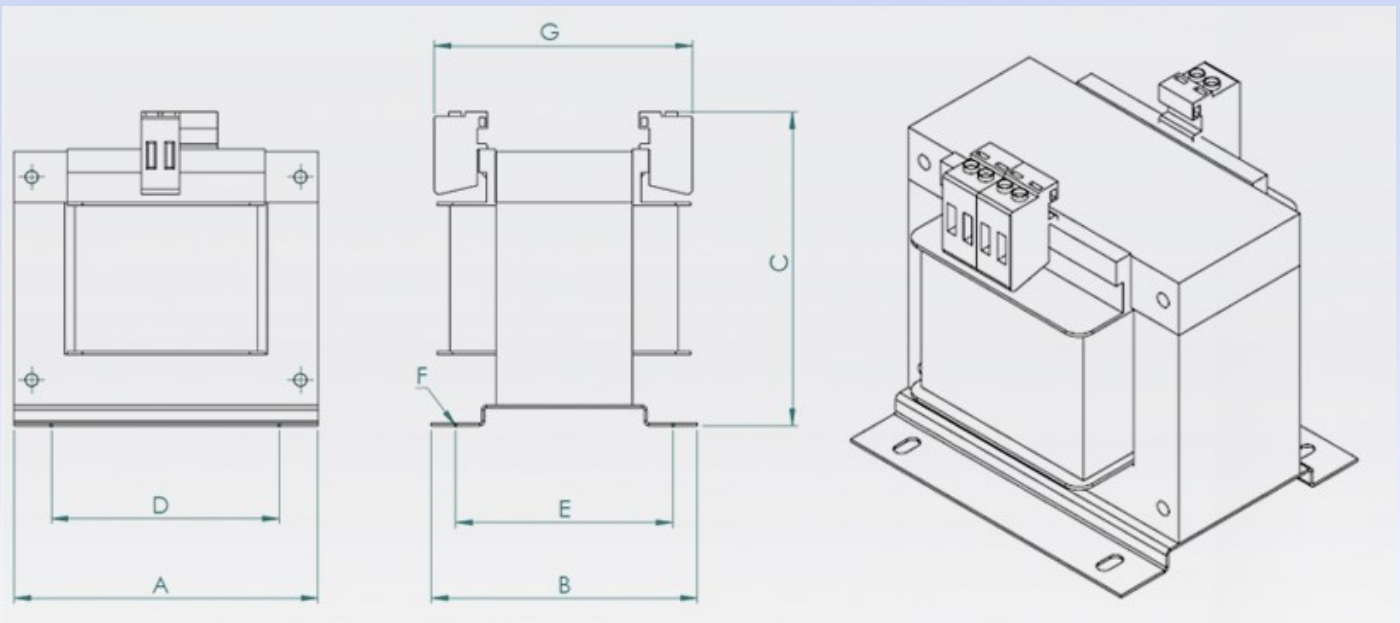

Control Transformers Specifications

- High permeable iron core
- High quality copper or aluminium windings
- Class I transformer
- Excellent voltage regulation
- High short time power
- Vacuum impregnated varnish to ensure silent and moisture-immune operation
- CE sign and compatibility with EN 61558 2-2
- Manufactured under ISO 9000 quality management

Model	Power (VA)	A(mm)	B(mm)	C(mm)	D(mm)	E(mm)	F(mm)	H(mm)	Weight (Kg)
TX0050-230/400-24	50	84	91	64	76	64	55	100	1.5
TX0050-230/400-110	50	84	91	64	76	64	79	100	1.5
TX0100-230/400-24	100	84	91	64	76	64	79	100	1.9
TX0100-230/400-110	100	84	91	64	76	64	79	100	2.0
TX0150-230/400-24	150	96	99	74	89	84	75	107	2.4
TX0150-230/400-110	150	96	99	74	89	84	75	107	2.5
TX0200-230/400-24	200	96	99	74	89	84	75	107	3
TX0200-230/400-110	200	96	99	74	89	84	75	107	2.9
TX0250-230/400-24	250	96	99	87	102	84	89	107	3.4
TX0250-230/400-110	250	96	99	87	102	84	89	107	3.5
TX0300-230/400-24	300	120	127	83	90	90	85	135	4.5
TX0300-230/400-110	300	120	127	83	90	90	85	135	4.7
TX0500-230/400-24	500	120	127	109	122	90	111	135	6.7
TX0500-230/400-110	500	120	127	109	122	90	111	135	6.8
TX0750-230/400-24	750	150	129	141	122	104	105	150	10.3
TX0750-230/400-110	750	150	129	141	122	104	105	150	9.7
TX1000-230/400-24	1000	150	153	141	122	128	130	150	14.4
TX1000-230/400-110	1000	150	153	141	122	128	130	150	14.7
TX1500-230/400-24	1500	192	166	200	130	148	150	208	24.2
TX1500-230/400-110	1500	192	166	200	130	148	150	208	22.9
TX2000-230/400-24	2000	192	178	200	130	160	162	208	26.8
TX2000-230/400-110	2000	192	178	200	130	160	162	208	25.6