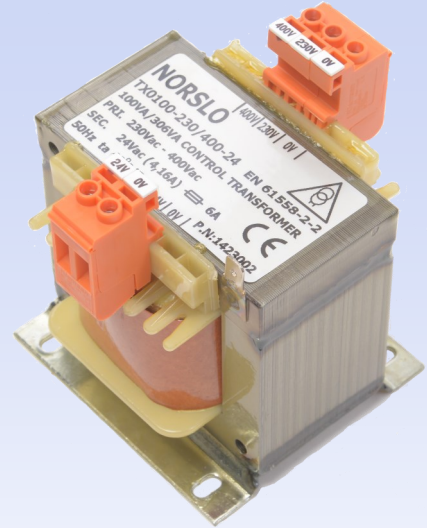

Control Transformers Specifications

- High permeable iron core
- High quality copper or aluminium windings
- Class I transformer
- Excellent voltage regulation
- High short time power
- Vacuum impregnated varnish to ensure silent and moisture-immune operation
- CE sign and compatibility with EN 61558 2-2
- Manufactured under ISO 9000 quality management

Model	Power (VA)	Primary Voltage (V)	Secondary Voltage (V)	Efficiency (%)	Instantaneous Power (VA)
TX0050-230/400-24	50	230 / 400	24	79.51	96
TX0050-230/400-110	50	230 / 400	110	79.36	101
TX0100-230/400-24	100	230 / 400	24	83.25	212
TX0100-230/400-110	100	230 / 400	110	83.51	215
TX0150-230/400-24	150	230 / 400	24	86.03	346
TX0150-230/400-110	150	230 / 400	110	86.35	338
TX0200-230/400-24	200	230 / 400	24	87.71	455
TX0200-230/400-110	200	230 / 400	110	86.82	441
TX0250-230/400-24	250	230 / 400	24	87.91	588
TX0250-230/400-110	250	230 / 400	110	87.66	571
TX0300-230/400-24	300	230 / 400	24	89.64	724
TX0300-230/400-110	300	230 / 400	110	88.83	745
TX0500-230/400-24	500	230 / 400	24	90.7	1209
TX0500-230/400-110	500	230 / 400	110	90.87	1274
TX0750-230/400-24	750	230 / 400	24	91.74	1990
TX0750-230/400-110	750	230 / 400	110	92.37	2108
TX1000-230/400-24	1000	230 / 400	24	92.41	2609
TX1000-230/400-110	1000	230 / 400	110	92.89	2765
TX1500-230/400-24	1500	230 / 400	24	93.53	4977
TX1500-230/400-110	1500	230 / 400	110	93.48	4752
TX2000-230/400-24	2000	230 / 400	24	94.18	6303
TX2000-230/400-110	2000	230 / 400	110	94.41	6053