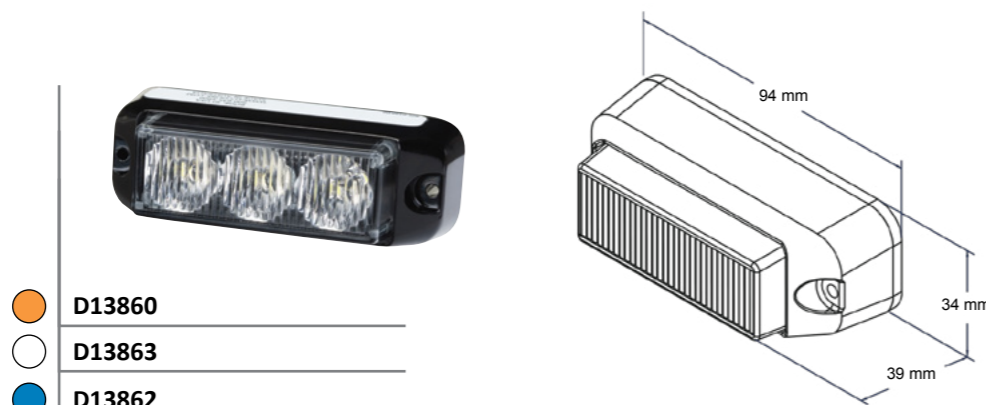

DIR

LED

12/24V  
4,8 W

E R10

- **D13860**
- **D13863**
- **D13862**

11 types de flash  
11 flash patterns  
11 Blitzmuster

DIR

LED

102 mm x 71 mm x 41 mm

<b>D13807</b>	12/24V 87 db
<b>D13808</b>	97 db

<b>D13810</b>	12/24V 97 db 1500 mm
---------------	----------------------------

**001830**  
24V  
90 db  
Pour connection sur feu arrière LC8 p. 162  
To plug in LC8 rear lamp p. 162  
Zum direkten Anschluss an die Heckleuchte LC8 S. p. 162