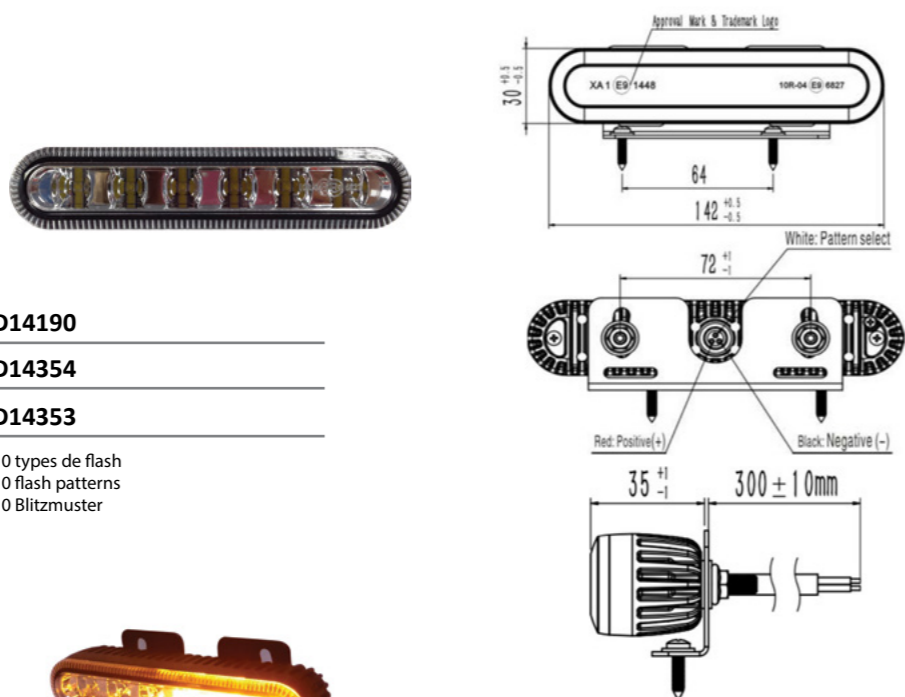

DIR

LED

12/24V  
4,8 W

E R10

- **D13860**
- **D13863**
- **D13862**

11 types de flash  
11 flash patterns  
11 Blitzmuster

DIR

LED

12/24V  
18 W

E R65 - R10

- **D14190**
- **D14354**
- **D14353**

10 types de flash  
10 flash patterns  
10 Blitzmuster

Alternative flash

ASR

101 mm x 67 mm x 41 mm

1	<b>630120</b>	12/24V 87 db
2	<b>630110</b>	82-102 db
3	<b>630100</b>	102 db

102 mm x 71 mm x 41 mm

<b>D13807</b>	12/24V 87 db
<b>D13808</b>	97 db

<b>D13810</b>	12/24V 97 db 1500 mm
---------------	----------------------------

**001830**  
24V  
90 db  
Pour connection sur feu arrière LC8 p. 162  
To plug in LC8 rear lamp p. 162  
Zum direkten Anschluss an die Heckleuchte LC8 S. p. 162